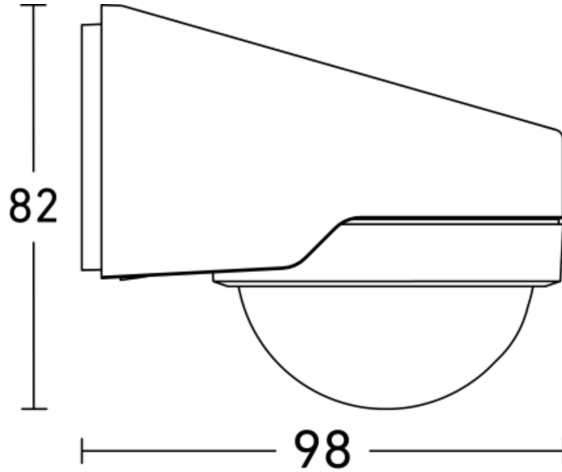

## Sensorerfassungsbereich

Mögliche Montagehöhe: 1,80 m - 6,00 m  
Orange: radial  
Schwarz: tangential

## Maßzeichnung 1

## Maßzeichnung 2