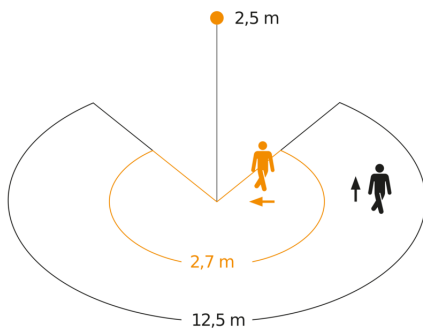

MD IR N270

uDIM - Aufputz anthrazit
EAN 4007841 079857
Art.-Nr. 079857

Sensorerfassungsbereich

Mögliche Montagehöhe: 1,80 m - 6,00 m
Orange: radial
Schwarz: tangential