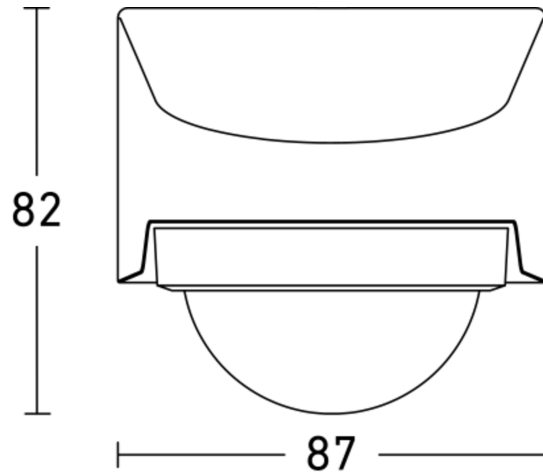

## Technische Daten

Schutzart	IP54
Umgebungstemperatur	von -20 bis 40 °C
Werkstoff	Kunststoff
Netzanschluss	50 – 60 Hz
Technologie, Sensoren	Passiv Infrarot, Mischlichtmessung
Montagehöhe	1,8 – 6,00 m
Montagehöhe max	6,00 m

## Sensorerfassungsbereich

Mögliche Montagehöhe: 1,80 m - 6,00 m  
Orange: radial  
Schwarz: tangential

## Maßzeichnung 1

## Maßzeichnung 2